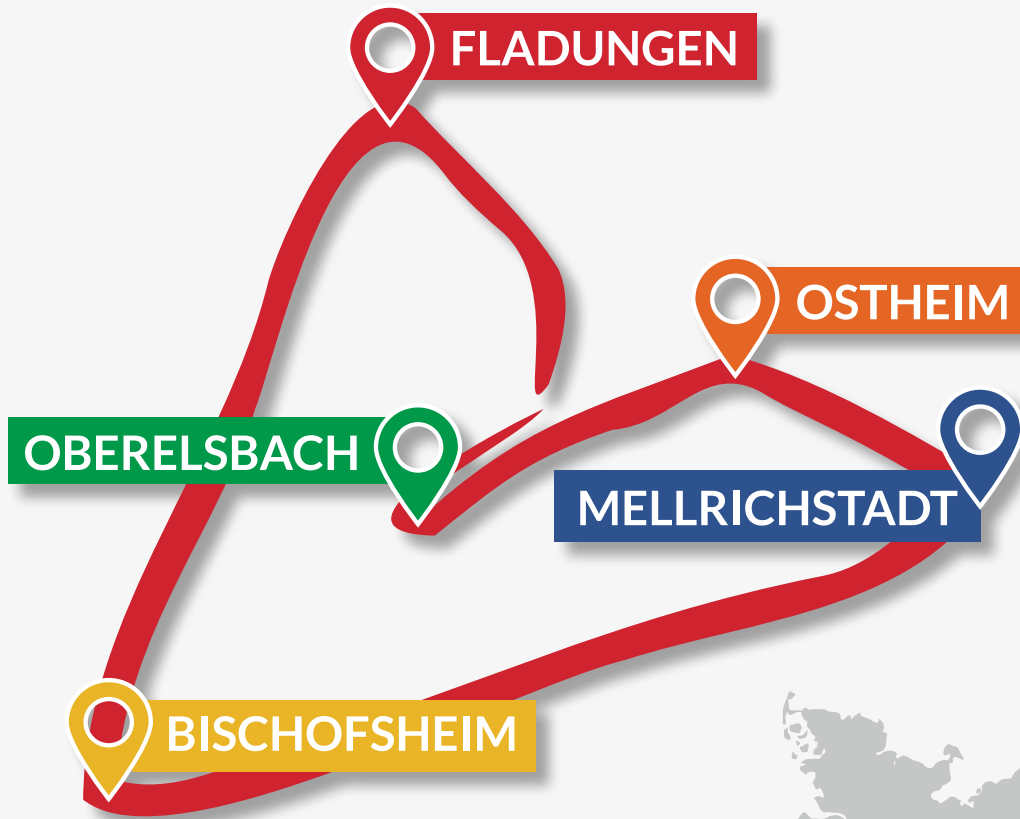

Café s/ Bäckereien & Eisdielen 97645 Ostheim

Eiscafé Dolce Vita Eisdielen Marktstraße 22 Tel: 09777 35 88 53	Mo	Di	Mi	Do	Fr	Sa	So	11:00 - 18:00 Uhr
Gelateria & Caffetteria Venezia Eis & Café Hauptstr. 12, 97645 Sondheim Tel: 09779 8588812	Mo	Di	Mi	Do	Fr	Sa	So	13:00 - 18:00 Uhr
Café Heimathafen selbstgemachte Torten Oberdorfstraße 11, 97647 Willmars Tel: 01512/3047401	Mo	Di	Mi	Do	Fr	Sa	So	Januar - März Fr. - So.: 13:00 - 18:00 Uhr April - Dezember Do. - So.: 13:00 - 18:00 Uhr
Bäckerei u. Café Peter Schmitt (Filiale im Netto Ostheim) Paulinenstraße 2 Tel: 09777/3578822	Mo	Di	Mi	Do	Fr	Sa	So	Mo. - Sa: 07:00 - 19:00 Uhr
Schmitts Backstube u. Café Bäckerei & Café Marktstraße 32 Tel: 09777/358421	Mo	Di	Mi	Do	Fr	Sa	So	Mo - Fr: 06:00 - 18:00 Uhr Sa: 06:00 - 17:00 Uhr

Kioske & Regionalregale 97645 Ostheim

Fleischerei Hendrich , Schwickershausen Kühlschrank an der Straße im Sulzweg 20	Mo	Di	Mi	Do	Fr	Sa	So	durchgehend
Esso Tankstelle Frischetheke, Backshop, Snackbar Nordheimer Str. 10 a	Mo	Di	Mi	Do	Fr	Sa	So	Mo-Sa: 07:00 - 20:00 Uhr So: 08:00 - 20:00 Uhr
Avia Tankstelle Shop Paulinenstr. 1a	Mo	Di	Mi	Do	Fr	Sa	So	Mo - Fr: 06:30 - 20:00 Sa: 07:00 - 20:00, So: 07:30 - 20:00
Tourist - Information Ostheim Regionalregal Kirchstr. 14 Tel: 09777/1850	Mo	Di	Mi	Do	Fr	Sa	So	Mo - Fr: 09:00 - 12:00 Uhr Mo, Di, Do, Fr: 13:00 - 16:30 Uhr Mi nachmittags geschlossen

Imbisswägen, Essen to go 97645 Ostheim

Bratwurst Paradies Hinterm Rathaus	Mo	Di	Mi	Do	Fr	Sa	So	Di - Sa: 14:30 - 18:30 Uhr So: 11:00 - 15:30 Uhr
Charlys Grillhähnchen Marktstr. 47	Mo	Di	Mi	Do	Fr	Sa	So	Fr: 10.00 - 16.00 Uhr
Metzgerei Andreas Ortlepp Marktstr. 16 Tel. 09777 573	Mo	Di	Mi	Do	Fr	Sa	So	Mo - Fr: 07:30 - 18:00 Uhr Sa: 07:30 - 13:00 Uhr
Fischfeinkost Klüver Im Schlösschen	Mo	Di	Mi	Do	Fr	Sa	So	Do: 12.00 - 12.15 Uhr