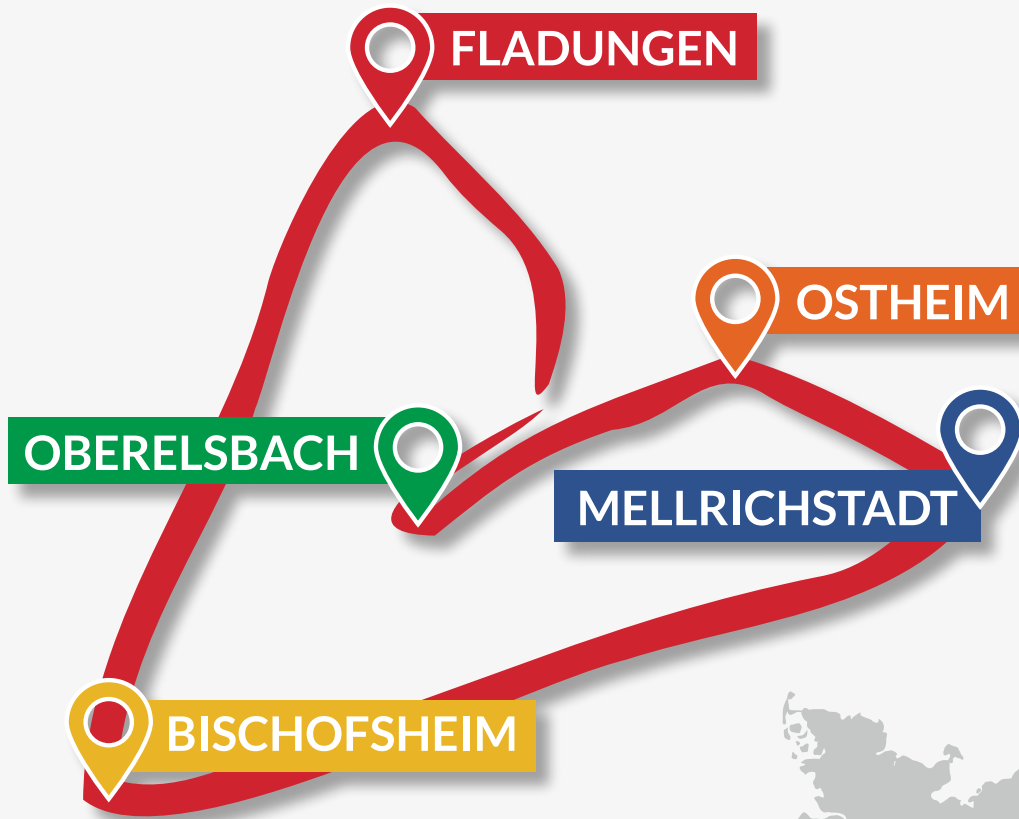

Cafés/ Bäckereien & Eisdielen 97645 Ostheim

Eiscafé Dolce Vita Eisdielen Marktstraße 22 Tel: 09777 35 88 53	Mo	Di	Mi	Do	Fr	Sa	So	11:00 - 18:00 Uhr
Gelateria & Caffetteria Venezia Eis & Café Hauptstr. 12, 97645 Sondheim Tel: 09779 8588812	Mo	Di	Mi	Do	Fr	Sa	So	13:00 - 18:00 Uhr
Café Heimathafen selbstgemachte Torten Oberdorfstraße 11, 97647 Willmars Tel: 01512/3047401	Mo	Di	Mi	Do	Fr	Sa	So	Januar - März Fr. - So.: 13:00 - 18:00 Uhr April - Dezember Do. - So.: 13:00 - 18:00 Uhr
Bäckerei u. Café Peter Schmitt (Filiale im Netto Ostheim) Paulinenstraße 2 Tel: 09777/3578822	Mo	Di	Mi	Do	Fr	Sa	So	Mo. - Sa: 07:00 - 19:00 Uhr
Schmitts Backstube u. Café Bäckerei & Café Marktstraße 32 Tel: 09777/358421	Mo	Di	Mi	Do	Fr	Sa	So	Mo - Fr: 06:00 - 18:00 Uhr Sa: 06:00 - 17:00 Uhr

Kioske & Regionalregale 97645 Ostheim

Fleischerei Hendrich , Schwickershausen Kühlschrank an der Straße im Sulzweg 20	Mo Di Mi Do Fr Sa So	durchgehend
Esso Tankstelle Frischetheke, Backshop, Snackbar Nordheimer Str. 10 a	Mo Di Mi Do Fr Sa So	Mo-Sa: 07:00 - 20:00 Uhr So: 08:00 - 20:00 Uhr
Avia Tankstelle Shop Paulinenstr. 1a	Mo Di Mi Do Fr Sa So	Mo - Fr: 06:30 - 20:00 Sa: 07:00 - 20:00, So: 07:30 - 20:00
Tourist - Information Ostheim Regionalregal Kirchstr. 14 Tel: 09777/1850	Mo Di Mi Do Fr Sa So	Mo - Fr: 09:00 - 12:00 Uhr Mo, Di, Do, Fr: 13:00 - 16:30 Uhr Mi nachmittags geschlossen

Imbisswägen, Essen to go 97645 Ostheim

Bratwurst Paradies Hinterm Rathaus	Mo Di Mi Do Fr Sa So	Di - Sa: 14:30 - 18:30 Uhr So: 11:00 - 15:30 Uhr
Charlys Grillhähnchen Marktstr. 47	Mo Di Mi Do Fr Sa So	Fr: 10.00 - 16.00 Uhr
Metzgerei Andreas Ortlepp Marktstr. 16 Tel. 09777 573	Mo Di Mi Do Fr Sa So	Mo - Fr: 08:00 - 18:00 Uhr Sa: 08:00 - 12:30 Uhr
Fischfeinkost Klüver vor dem Rathaus	Mo Di Mi Do Fr Sa So	Do: 12.00 - 12.15 Uhr