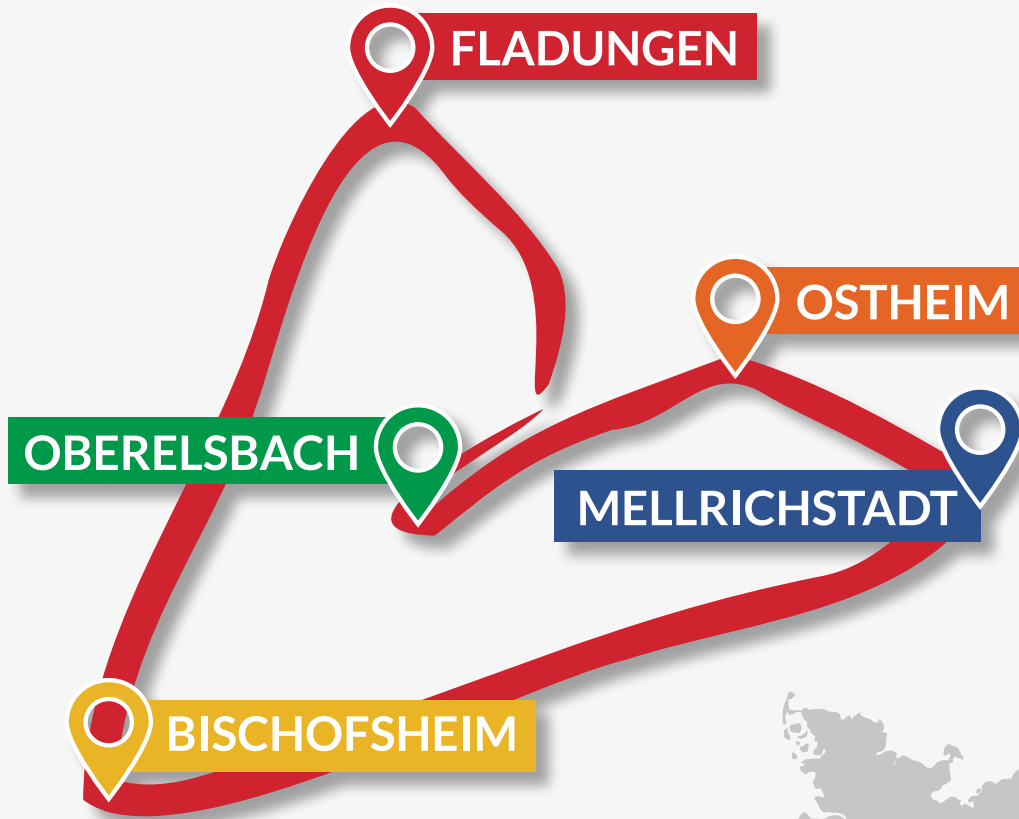

Cafés/ Bäckereien & Eisdielen 97645 Ostheim

Eiscafé Dolce Vita Eisdielen Marktstraße 22 Tel: 09777 35 88 53	Mo	Di	Mi	Do	Fr	Sa	So	11:00 - 18:00 Uhr
Gelateria & Caffetteria Venezia Eis & Café Hauptstr. 12, 97645 Sondheim Tel: 09779 8588812	Mo	Di	Mi	Do	Fr	Sa	So	13:00 - 18:00 Uhr
Café Heimathafen selbstgemachte Torten Oberdorfstraße 11, 97647 Willmars Tel: 01512/3047401	Mo	Di	Mi	Do	Fr	Sa	So	Januar - März Fr. - So.: 13:00 - 18:00 Uhr April - Dezember Do. - So.: 13:00 - 18:00 Uhr
Bäckerei u. Café Peter Schmitt (Filiale im Netto Ostheim) Paulinenstraße 2 Tel: 09777/3578822	Mo	Di	Mi	Do	Fr	Sa	So	Mo. - Sa: 07:00 - 19:00 Uhr
Schmitts Backstube u. Café Bäckerei & Café Marktstraße 32 Tel: 09777/358421	Mo	Di	Mi	Do	Fr	Sa	So	Mo - Fr: 06:00 - 18:00 Uhr Sa: 06:00 - 17:00 Uhr

Kioske & Regionalregale 97645 Ostheim

Fleischerei Hendrich , Schwickershausen Kühlschrank an der Straße im Sulzweg 20	Mo	Di	Mi	Do	Fr	Sa	So	durchgehend
Esso Tankstelle Frischetheke, Backshop, Snackbar Nordheimer Str. 10 a	Mo	Di	Mi	Do	Fr	Sa	So	Mo-Sa: 07:00 - 20:00 Uhr So: 08:00 - 20:00 Uhr
Avia Tankstelle Shop Paulinenstr. 1a	Mo	Di	Mi	Do	Fr	Sa	So	Mo - Fr: 06:30 - 20:00 Sa: 07:00 - 20:00, So: 07:30 - 20:00
Tourist - Information Ostheim Regionalregal Kirchstr. 14 Tel: 09777/1850	Mo	Di	Mi	Do	Fr	Sa	So	Mo - Fr: 09:00 - 12:00 Uhr Mo, Di, Do, Fr: 13:00 - 16:30 Uhr Mi nachmittags geschlossen

Imbisswägen, Essen to go 97645 Ostheim

Bratwurst Paradies vor dem Rathaus	Mo	Di	Mi	Do	Fr	Sa	So	Di - Sa: 14:30 - 18:30 Uhr So: 11:00 - 15:30 Uhr
Charlys Grillhähnchen Marktstr. 47	Mo	Di	Mi	Do	Fr	Sa	So	Fr: 10.00 - 16.00 Uhr
Metzgerei Andreas Ortlepp Marktstr. 16 Tel. 09777 573	Mo	Di	Mi	Do	Fr	Sa	So	Mo - Fr: 08:00 - 18:00 Uhr Sa: 08:00 - 12:30 Uhr
Fischfeinkost Klüver vor dem Rathaus	Mo	Di	Mi	Do	Fr	Sa	So	Do: 12.00 - 12.15 Uhr