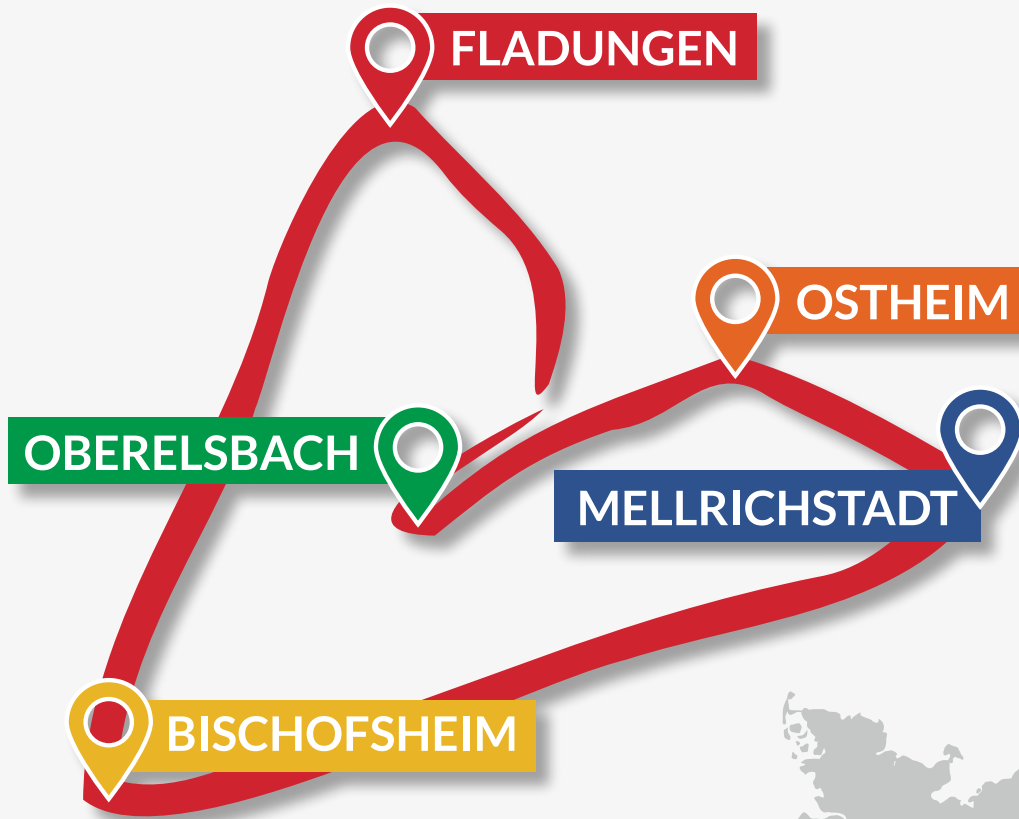

Cafés/ Bäckereien & Eisdielen 97645 Ostheim

Eiscafé Dolce Vita Eisdielen Marktstraße 22 Tel: 09777 35 88 53	Mo	Di	Mi	Do	Fr	Sa	So	11:00 - 18:00 Uhr
Gelateria & Caffetteria Venezia Eis & Café Hauptstr. 12, 97645 Sondheim Tel: 09779 8588812	Mo	Di	Mi	Do	Fr	Sa	So	13:00 - 18:00 Uhr
Café Heimathafen selbstgemachte Torten Oberdorfstraße 11, 97647 Willmars Tel: 01512/3047401	Mo	Di	Mi	Do	Fr	Sa	So	Januar - März Fr. - So.: 13:00 - 18:00 Uhr April - Dezember Do. - So.: 13:00 - 18:00 Uhr
Bäckerei u. Café Peter Schmitt (Filiale im Netto Ostheim) Paulinenstraße 2 Tel: 09777/3578822	Mo	Di	Mi	Do	Fr	Sa	So	Mo. - Sa: 07:00 - 19:00 Uhr
Schmitts Backstube u. Café Bäckerei & Café Marktstraße 32 Tel: 09777/358421	Mo	Di	Mi	Do	Fr	Sa	So	Mo - Fr: 06:00 - 18:00 Uhr Sa: 06:00 - 17:00 Uhr

Kioske & Regionalregale 97645 Ostheim

Fleischerei Hendrich , Schwickershausen Kühlschrank an der Straße im Sulzweg 20	Mo Di Mi Do Fr Sa So	durchgehend
Esso Tankstelle Frischetheke, Backshop, Snackbar Nordheimer Str. 10 a	Mo Di Mi Do Fr Sa So	Mo-Sa: 07:00 - 20:00 Uhr So: 08:00 - 20:00 Uhr
Avia Tankstelle Shop Paulinenstr. 1a	Mo Di Mi Do Fr Sa So	Mo - Fr: 06:30 - 20:00 Sa: 07:00 - 20:00, So: 07:30 - 20:00
Tourist - Information Ostheim Regionalregal Kirchstr. 14 Tel: 09777/1850	Mo Di Mi Do Fr Sa So	Mo - Fr: 09:00 - 12:00 Uhr Mo, Di, Do, Fr: 13:00 - 16:30 Uhr Mi nachmittags geschlossen

Imbisswägen, Essen to go 97645 Ostheim

Bratwurst Paradies Hinterm Rathaus	Mo Di Mi Do Fr Sa So	Di - Sa: 14:30 - 18:30 Uhr So: 11:00 - 15:30 Uhr
Charlys Grillhähnchen Marktstr. 47	Mo Di Mi Do Fr Sa So	Fr: 10.00 - 16.00 Uhr
Metzgerei Andreas Ortlepp Marktstr. 16 Tel. 09777 573	Mo Di Mi Do Fr Sa So	Mo - Fr: 08:00 - 18:00 Uhr Sa: 08:00 - 12:30 Uhr
Fischfeinkost Klüver Im Schlösschen	Mo Di Mi Do Fr Sa So	Do: 12.00 - 12.15 Uhr