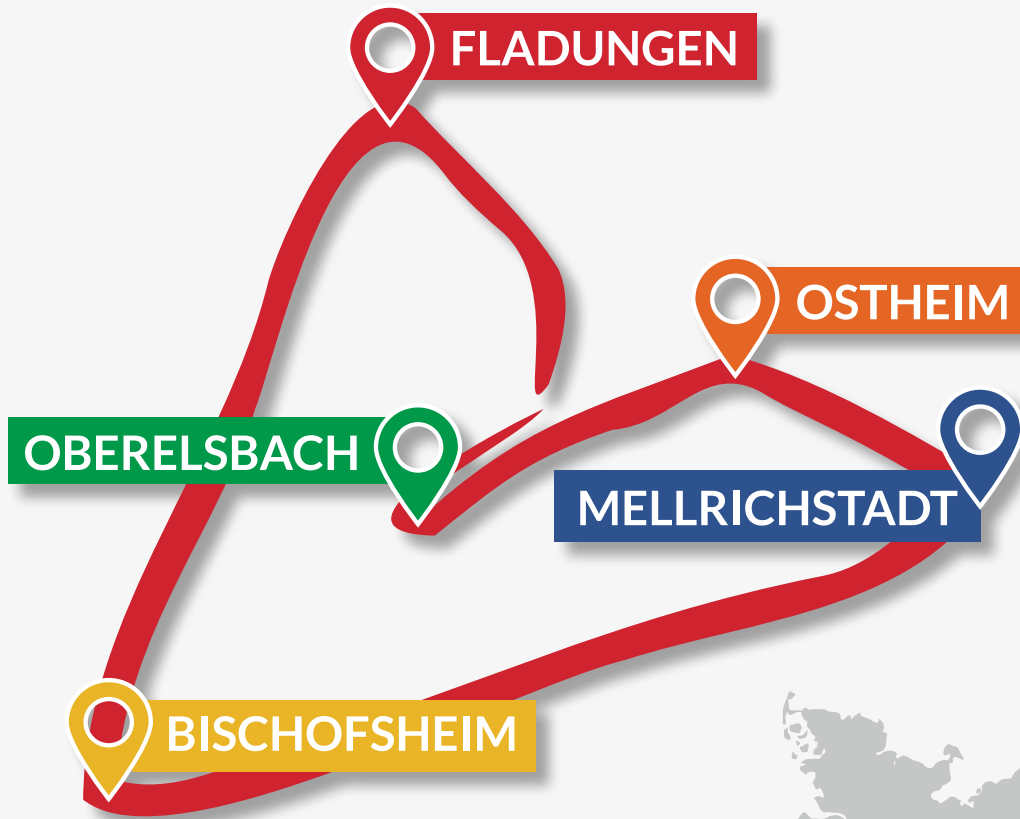

Café s/ Bäckereien & Eisdielen 97645 Ostheim

Eiscafé Dolce Vita Eisdielen Marktstraße 22 Tel: 09777 35 88 53	Mo	Di	Mi	Do	Fr	Sa	So	11:00 - 18:00 Uhr
Gelateria & Caffetteria Venezia Eis & Café Hauptstr. 12, 97645 Sondheim Tel: 09779 8588812	Mo	Di	Mi	Do	Fr	Sa	So	13:00 - 18:00 Uhr
Café Heimathafen selbstgemachte Torten Oberdorfstraße 11, 97647 Willmars Tel: 01512/3047401	Mo	Di	Mi	Do	Fr	Sa	So	Januar - März Fr. - So.: 13:00 - 18:00 Uhr April - Dezember Do. - So.: 13:00 - 18:00 Uhr
Bäckerei u. Café Peter Schmitt (Filiale im Netto Ostheim) Paulinenstraße 2 Tel: 09777/3578822	Mo	Di	Mi	Do	Fr	Sa	So	Mo. - Sa: 07:00 - 19:00 Uhr
Schmitts Backstube u. Café Bäckerei & Café Marktstraße 32 Tel: 09777/358421	Mo	Di	Mi	Do	Fr	Sa	So	Mo - Fr: 06:00 - 18:00 Uhr Sa: 06:00 - 17:00 Uhr

Kioske & Regionalregale 97645 Ostheim

Fleischerei Hendrich , Schwickershausen Kühlschrank an der Straße im Sulzweg 20	Mo Di Mi Do Fr Sa So	durchgehend
Esso Tankstelle Frischetheke, Backshop, Snackbar Nordheimer Str. 10 a	Mo Di Mi Do Fr Sa So	Mo-Sa: 07:00 - 20:00 Uhr So: 08:00 - 20:00 Uhr
Avia Tankstelle Shop Paulinenstr. 1a	Mo Di Mi Do Fr Sa So	Mo - Fr: 06:30 - 20:00 Sa: 07:00 - 20:00, So: 07:30 - 20:00
Tourist - Information Ostheim Regionalregal Kirchstr. 14 Tel: 09777/1850	Mo Di Mi Do Fr Sa So	Mo - Fr: 09:00 - 12:00 Uhr Mo, Di, Do, Fr: 13:00 - 16:30 Uhr Mi nachmittags geschlossen

Imbisswägen, Essen to go 97645 Ostheim

Bratwurst Paradies Hinterm Rathaus	Mo Di Mi Do Fr Sa So	Di - Sa: 14:30 - 18:30 Uhr So: 11:00 - 15:30 Uhr
Charlys Grillhähnchen Marktstr. 47	Mo Di Mi Do Fr Sa So	Fr: 10.00 - 16.00 Uhr
Metzgerei Andreas Ortlepp Marktstr. 16 Tel. 09777 573	Mo Di Mi Do Fr Sa So	Mo - Fr: 07:30 - 18:00 Uhr Sa: 07:30 - 13:00 Uhr
Fischfeinkost Klüver Im Schlösschen	Mo Di Mi Do Fr Sa So	Do: 12.00 - 12.15 Uhr